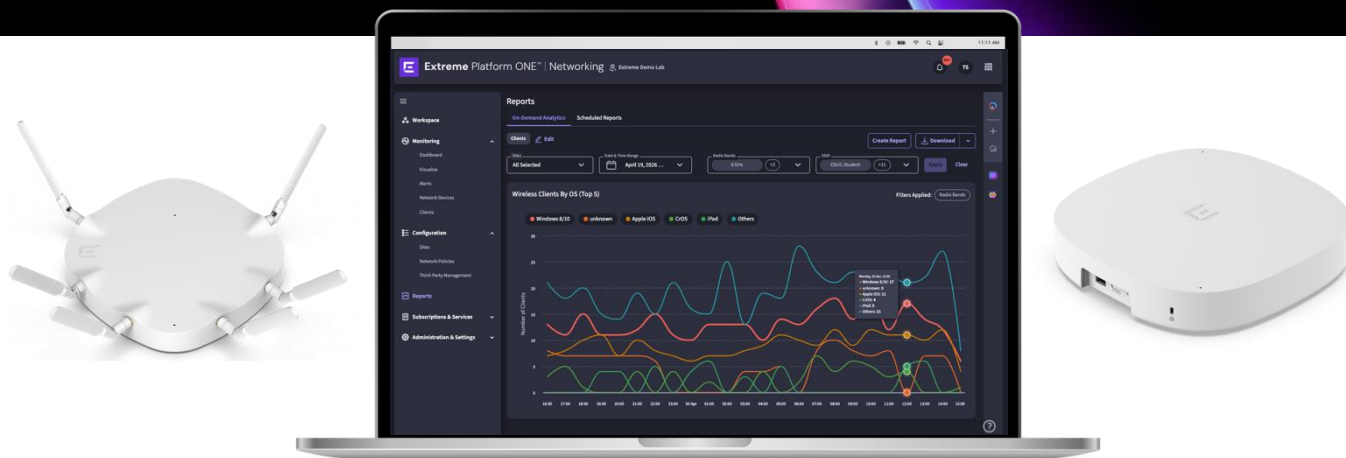

Extreme 6 GHz draadloze toegang

Extreme Wireless-hoogtepunten

- Extreme biedt klanten keuze en waarde met een portfolio van Wi-Fi 6E/7 access points, waaronder indoor/outdoor modellen en diverse vormfactoren, montage- en plaatsingsopties.
- Tri-radio modellen met speciale security maken gebruiksscenario's met high-density en grootschalige domeinen mogelijk, met ingebouwde bescherming.
- Geavanceerde ontwerpen voor PoE+, PoE++ en Energy Efficient Ethernet (EEE) maken toonaangevende wifi-mogelijkheden mogelijk, terwijl het stroomverbruik wordt geminimaliseerd.

Extreme-oplossingshoogtepunten

- Extreme Platform ONE™ voegt AI-gestuurd netwerkbeheer, wifi-kaarten en andere mogelijkheden toe, allemaal met één inclusief abonnement.
- Samen bieden Extreme Wireless en Extreme Wired een veilige, veerkrachtige en robuuste oplossing voor draadloze backhaul via het netwerk ter ondersteuning van kritieke applicaties en ervaringen.
- Extreme Fabric maakt een Extreme Wired & Wireless-netwerk eenvoudiger en sneller te implementeren, terwijl de security wordt verhoogd.

Extreme's Universal Wireless en Extreme Platform ONE™ maken samen draadloze connectiviteit eenvoudig.

- **Agile:** Een portfolio van Wi-Fi 7- en Wi-Fi 6E-access points met indoor- en outdoormodellen en diverse montage- en plaatsingsopties bieden een ruime keuze. Software-defined functies en een keuze uit cloudbehoor of on-premises controller zorgen voor nog meer flexibiliteit.
- **Energiezuinig:** Toonaangevende Power-over-Ethernet (PoE)-mogelijkheden en support voor Energy-Efficient Ethernet (EEE) maken nieuwe access point-mogelijkheden met een laag stroomverbruik mogelijk.
- **Toekomstbestendig:** AI-gestuurd netwerkbeheer vereenvoudigt de configuratie, monitoring en troubleshooting, en vermindert de tijd die wordt besteed aan handmatige taken met tot wel 90%* om IT-teams te helpen gelijke tred te houden met snelle veranderingen.